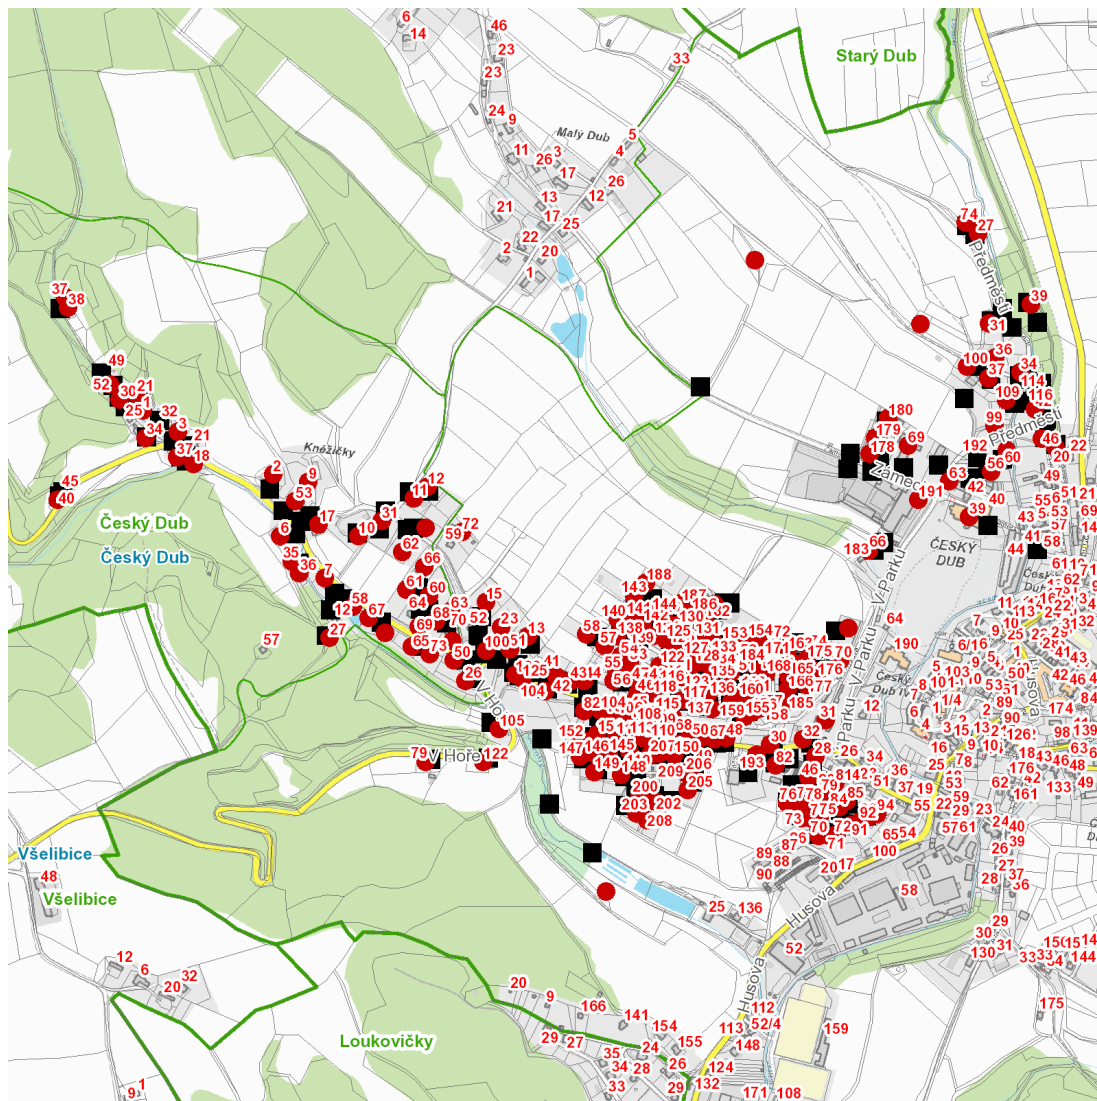

dne **23. 11. 2023** od **8:00** do **16:00** hodin

Plánovaná odstávka zahrnuje tyto lokality:**Český Dub** (okres Liberec)část obce **Český Dub II****Alej Karoliny Světlé: č. p. 20; č. ev. 39****Předměstí: č. p. 27, 31, 34, 36, 37, 42, 46, 74, 99, 100, 109**část obce **Český Dub III****Na Žižkově: č. p. 151, 152****Svobody: č. p. 82, 100, 102, 104, 125****V Hoře: č. p. 79, 105, 122**část obce **Český Dub IV****č. p. 205, 206****Mírové sídliště: č. p. 70-81, 84, 85, 91, 92, 93, 94****Na Žižkově: č. p. 111, 112, 113, 114, 116, 118-168, 170, 171, 172, 174, 175, 176, 177, 182, 184-188, 200, 202, 203, 207, 208****Svobody: č. p. 28, 30, 31, 32, 48, 49, 50, 67, 68, 82, 99, 104-110, 115, 117****V Parku: č. p. 66****Zahradní: č. p. 46****Zámecká: č. p. 39, 56, 63, 69, 178, 179, 180, 191**část obce **Kněžičky****č. p. 1, 2, 3, 6, 7, 9-13, 15, 17, 21, 23, 26, 27, 30, 31, 36, 37, 40-51, 53-58, 60, 61, 62, 63, 66, 67, 68, 72, 73****č. ev. 18, 34, 35, 37, 38, 52, 53, 58**kat. území **Český Dub** (kód **622842**): **parcelní č. 790 GARÁŽ, 762, 867, 873, 890, 1385/1, 1542, 1741, 1747/10, 1747/13, 1804/1, 1828/2, 2767/1, 2796/11, 2796/13**

NEJDE VÁM ELEKTŘINA...

TIP: Registrujte se zdarma na www.cezdistribuce.cz/sluzba a informace o odstávkách elektřiny budete dostávat e-mailem nebo SMS. U poruch zasíláme SMS s předpokládanou dobou obnovení dodávek. | Aktuální stav dodávek elektřiny na konkrétní adrese zjistíte snadno, rychle a bez registrace na portále **Bez Štávy** (www.bezstavy.cz).

dne **23. 11. 2023** od **8:00** do **16:00** hodin

Orientační mapový podklad odstávkou dotčených lokalit

VYSVĚTLIVKY

- – adresy dotčené odstávkou elektřiny
- – místa připojení k elektrické síti dotčená odstávkou

INFORMACE ZASLÁNA

IDDS: 4c4b45x (Město Český Dub)