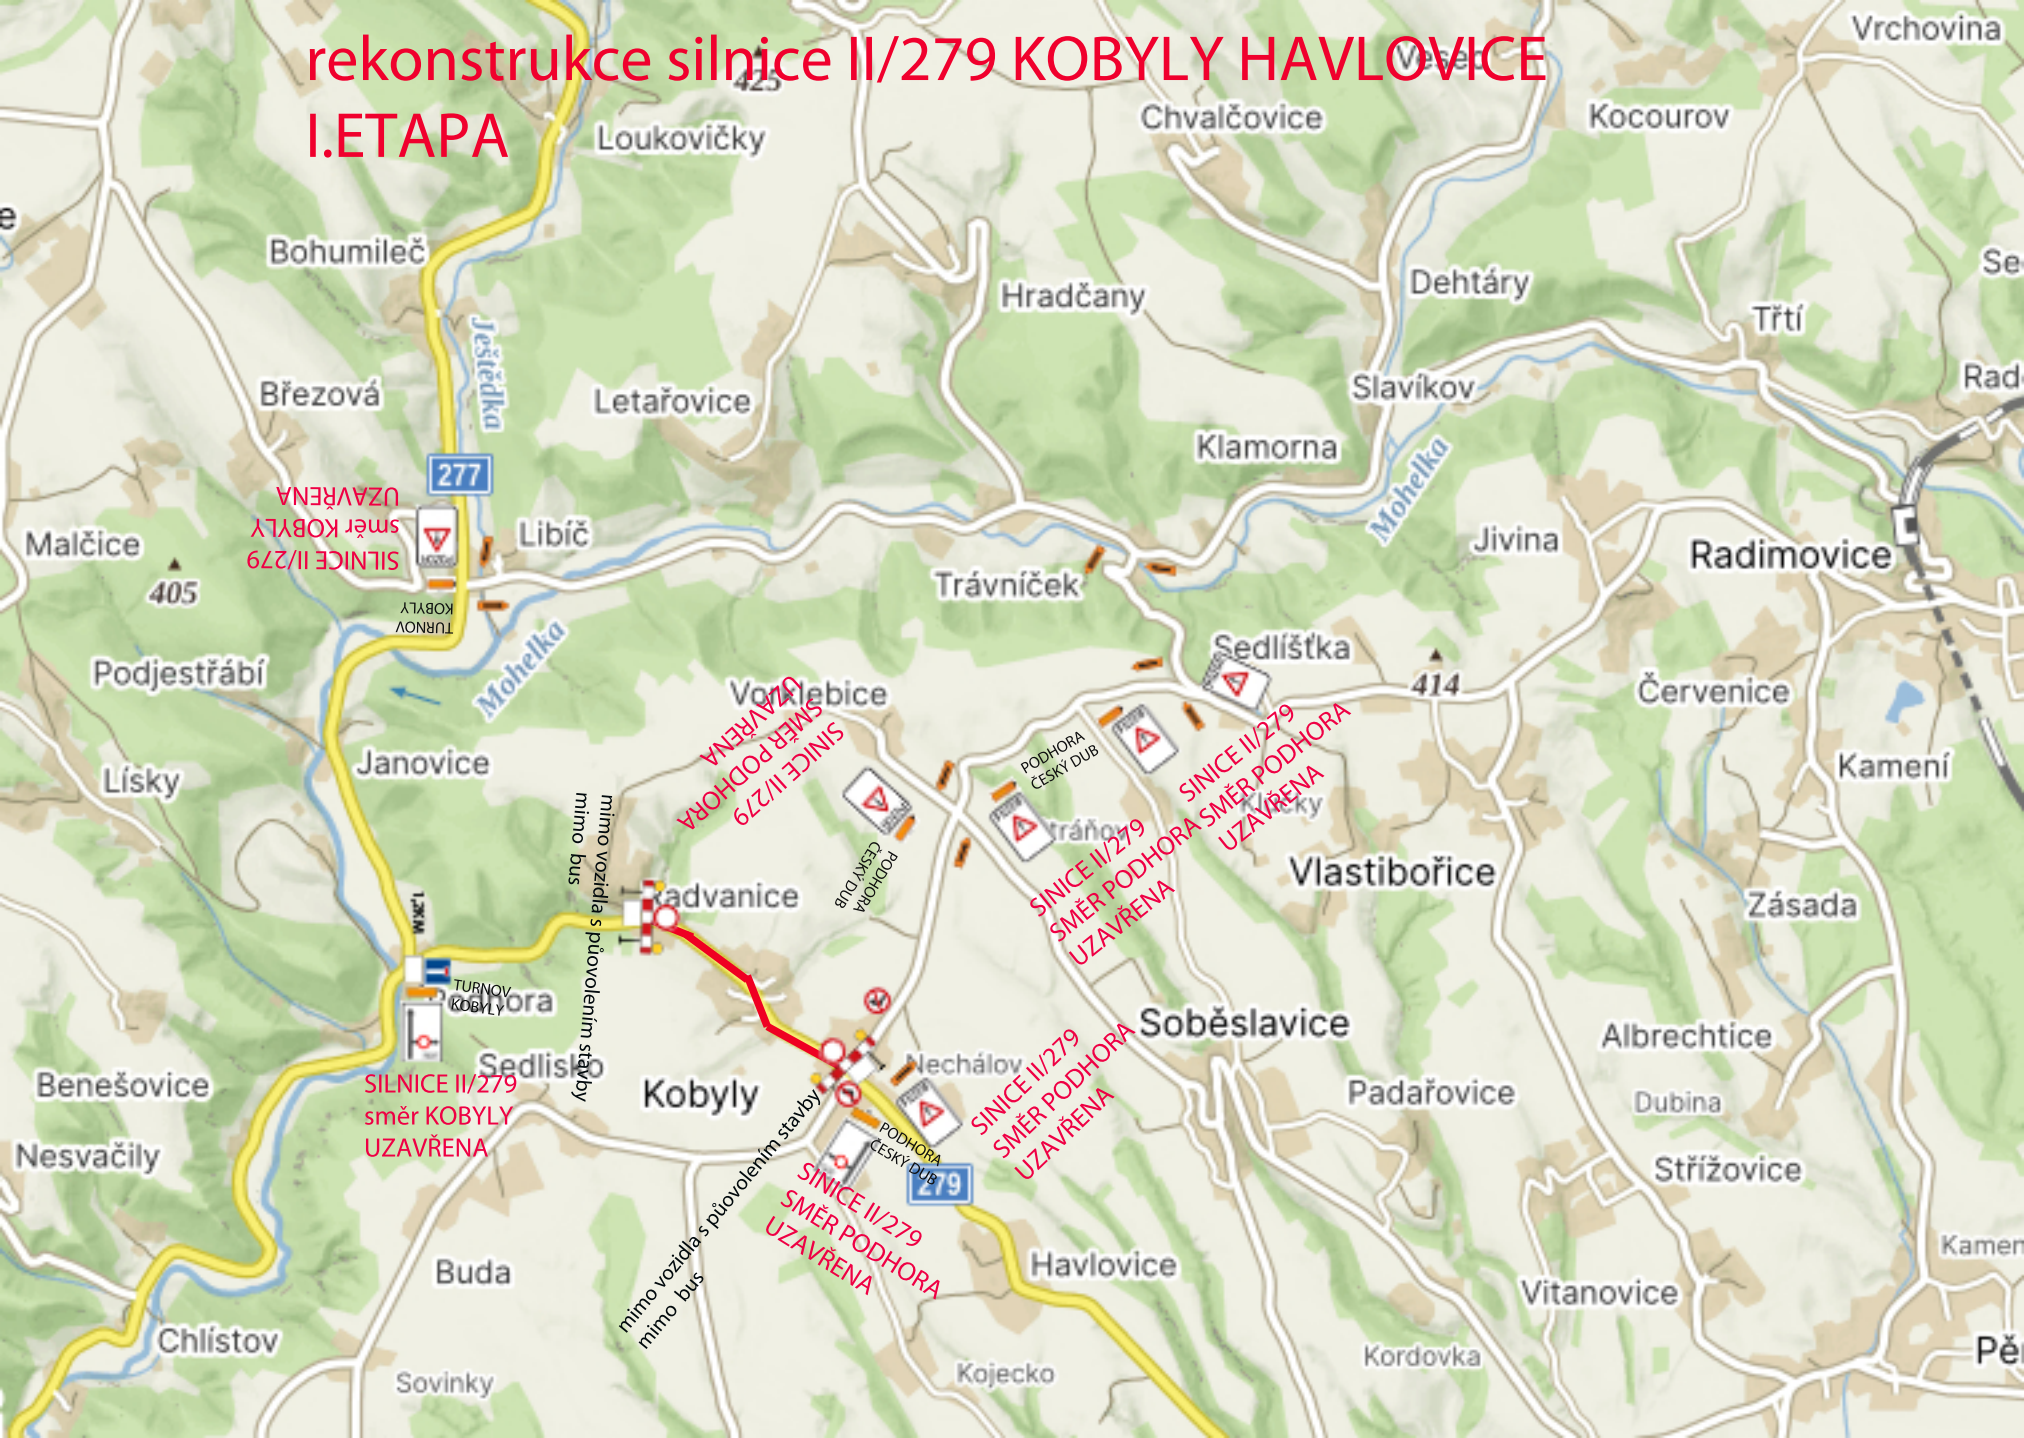

rekonstrukce silnice II/279 KOBYLKY HAVLOVICE I. ETAPA

SILNICE II/279
SMĚR KOBYLKY
UZAVŘENA

SILNICE II/279
SMĚR PODHORA
UZAVŘENA

SILNICE II/279
SMĚR PODHORA
UZAVŘENA

SILNICE II/279
SMĚR PODHORA
UZAVŘENA

SILNICE II/279
SMĚR KOBYLKY
UZAVŘENA

SILNICE II/279
SMĚR PODHORA
UZAVŘENA

SILNICE II/279
SMĚR PODHORA
UZAVŘENA

mimo vozidla s
původním stavby
mimo bus

mimo vozidla s
původním stavby
mimo bus